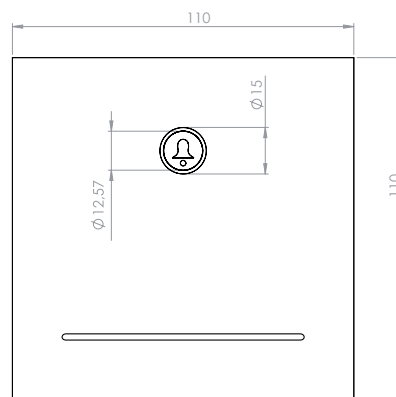

DIMENSIONS

: Unité pour porte et châssis

Panneau pour couloir ; Allure Grand, Solo ou Blend

Panneau pour couloir ; Allure Chic