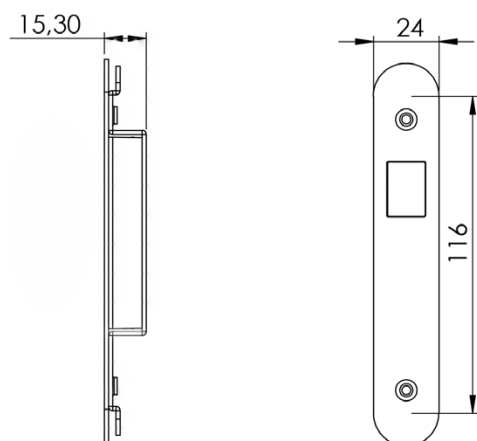

: Panneaux pour chambre