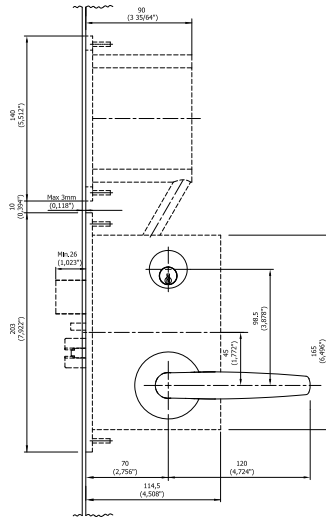

COMMANDE MÉCANIQUE
D'OUVERTURE PRIORITAIRE
Coffre de serrure ANSI DA
avec cylindre