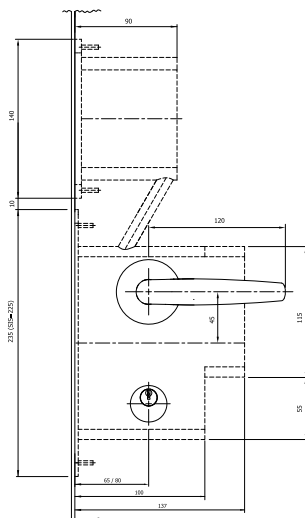

COMMANDE MÉCANIQUE
D'OUVERTURE PRIORITAIRE
Coffre de serrure EURO
avec cylindre