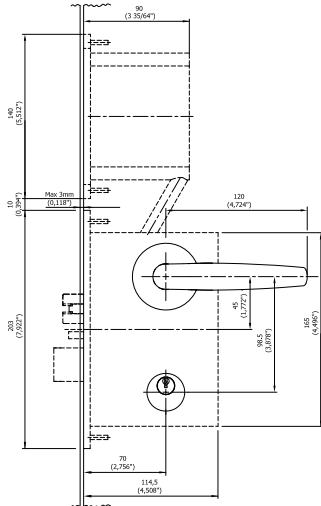

COMMANDE MÉCANIQUE
D'OUVERTURE PRIORITAIRE
Coffre de serrure ANSI DB
avec cylindre