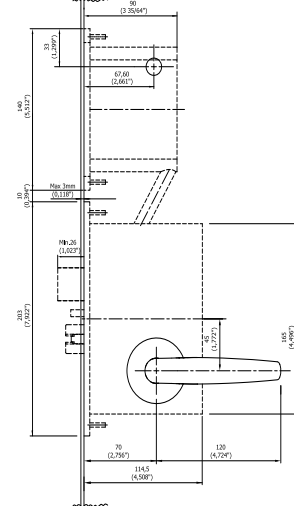

COMMANDE ÉLECTRONIQUE
D'OUVERTURE PRIORITAIRE
Coffre de serrure ANSI DA
sans cylindre