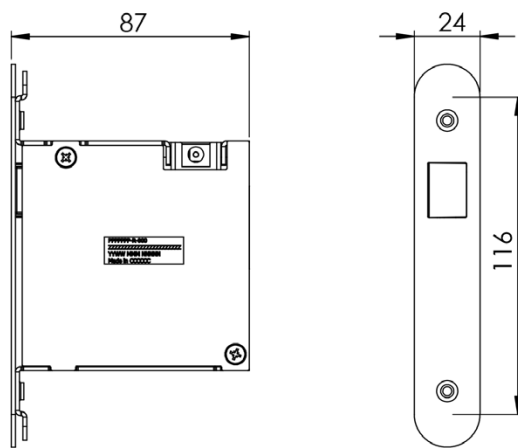

: Panneaux pour chambre