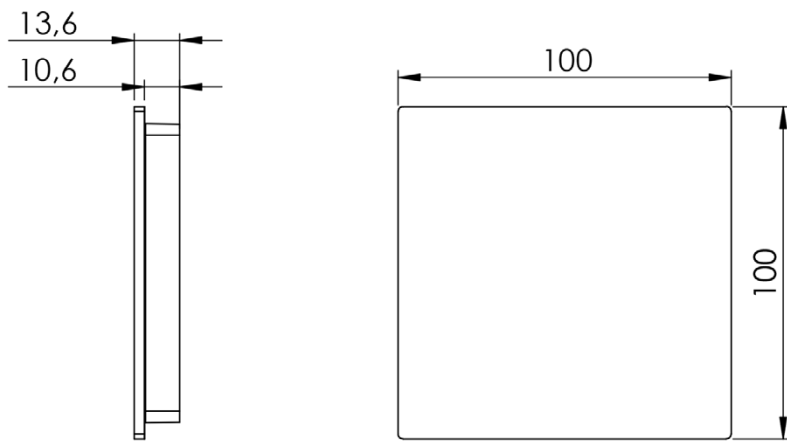

: Panneaux pour chambre