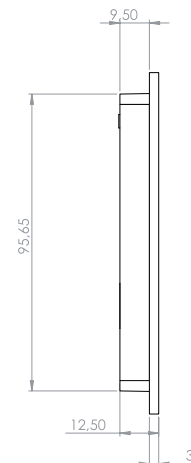

DIMENSIONS

: Unité pour porte et châssis

Panneau pour couloir ; Allure Grand, Solo ou Blend

Panneau pour couloir ; Allure Chic