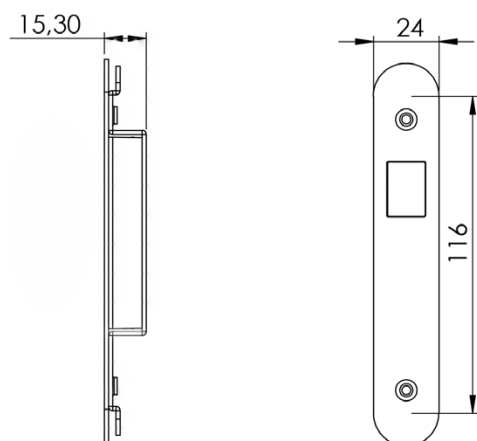

ELEKTRONISCHE ÜBERSTEUERUNG
ANSI DB Schlosskasten
ohne Zylinder

: Innenseitige Panels