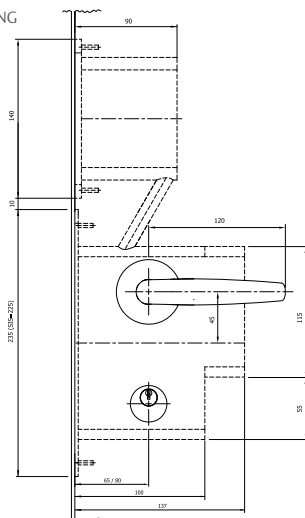

MECHANISCHE HANDVERSTELLUNG
EURO Schlosskasten
mit Zylinder