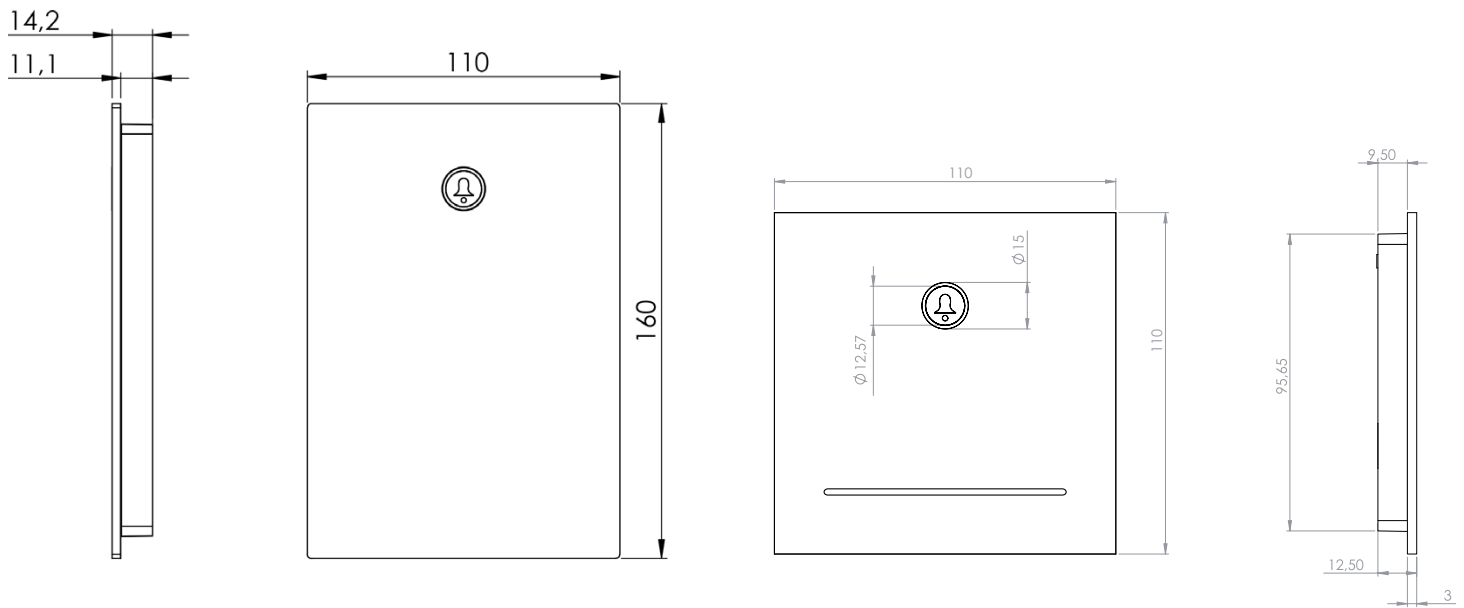

ABMESSUNGEN

: Tür- und Rahmeneinheit

Flurpanel; Allure Grand, Solo oder Blend

Flurpanel; Allure Chic