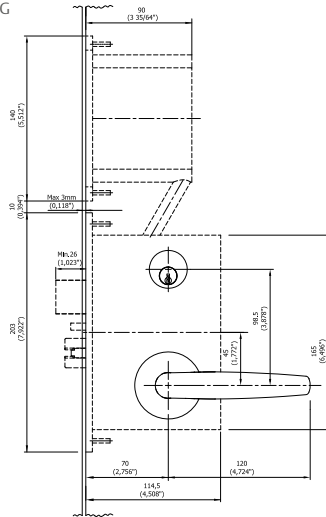

MECHANISCHE HANDVERSTELLUNG
ANSI DA Schlosskasten
mit Zylinder