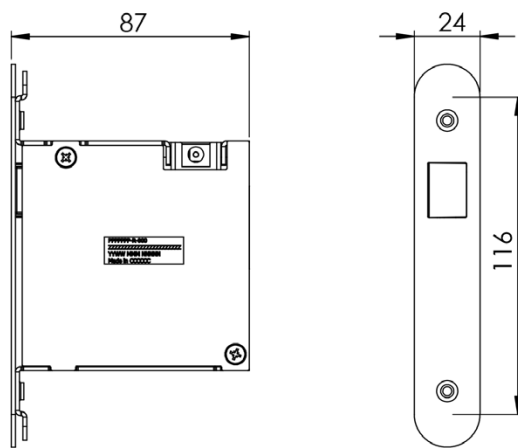

: Innenseitige Panels