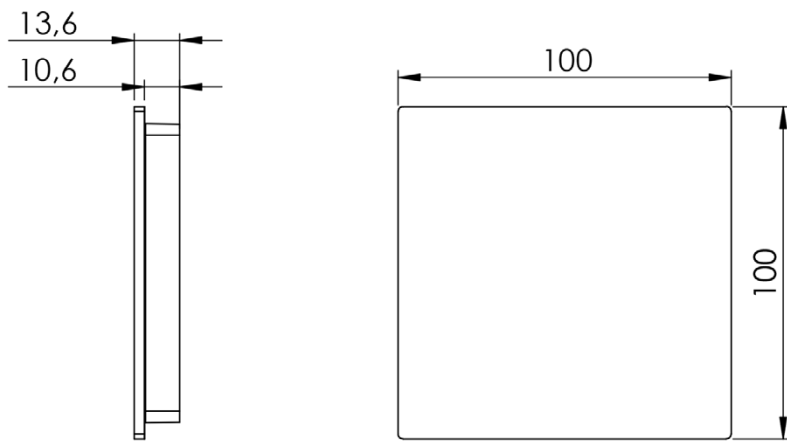

MECHANISCHE HANDVERSTELLUNG
ANSI DB Schlosskasten
mit Zylinder

: Innenseitige Panels