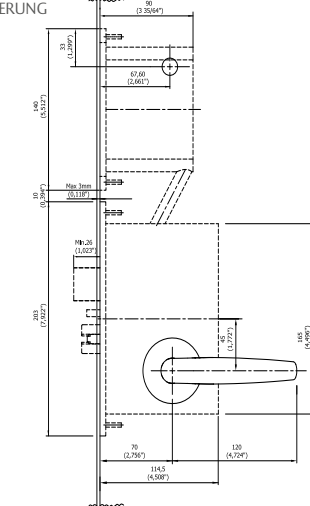

ELEKTRONISCHE ÜBERSTEUERUNG
ANSI DA Schlosskasten
ohne Zylinder