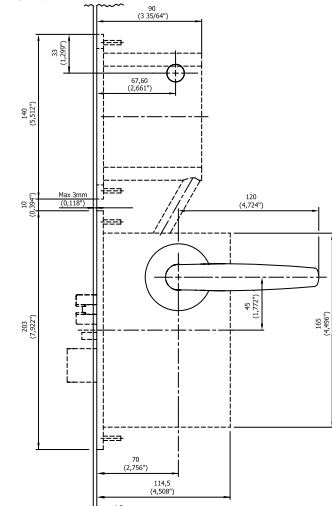

Allure Solo SPEZIFIKATIONEN	
Abmessungen (H x B x T)	160 x 110 x 13 mm
Gewicht (g)	133 g
RFID-Leseentfernung	10-30 mm (je nach Anhängertyp und -größe)
Zugangssymbol	3-farbige LED-Hintergrundbeleuchtung
Klingeltaste	nicht zutreffend
Zimmernummer-Hintergrundbeleuchtung	nicht zutreffend
DND/MUR-Statusanzeige	nicht zutreffend
Betriebstemperatur	Nur für Innenräume: 5-60 °C, nicht-kondensierende Umgebung
Lagerbedingungen	0-70 °C, nicht-kondensierende Umgebung
Material	Kratzfeste Acrylfront, Polycarbonat in Hinterrahmen und nicht sichtbaren Bauteilen
Stromquelle/Netzspannung	Stromzufuhr über Kabel von der Hauptsteuerung
Mechanische Schnittstelle	Mit Schrauben befestigte Montagehalterung, Frontplatte zum Einrasten
Elektrische Schnittstelle	Verkabelt mit der Hauptsteuereinheit. Ein Kabel mit Steckverbinder.
Farben	Serienmäßig Schwarz oder Weiß. Angepasstes Design auf Anfrage.
Schutzart (montiert)	IP 41

ABMESSUNGEN

: Tür- und Rahmeneinheit

Flurpanel; Allure Grand, Solo oder Blend

Flurpanel; Allure Chic

Abb. 1:
Allure mit Kabel zwischen
Hauptsteuerung und Schlosskasten
(elektronische Übersteuerung).

Abb. 2:
Allure mit IR-Kommunikation zwischen
Hauptsteuerung und Schlosskasten
(elektronische Übersteuerung).

Abb. 3:
Allure mit mechanischer Handverstellung
(Zylinder).

: Innenseitige Panels

MECHANISCHE HANDVERSTELLUNG
ANSI DB Schlosskasten
mit Zylinder

ELEKTRONISCHE ÜBERSTEUERUNG
ANSI DB Schlosskasten
ohne Zylinder