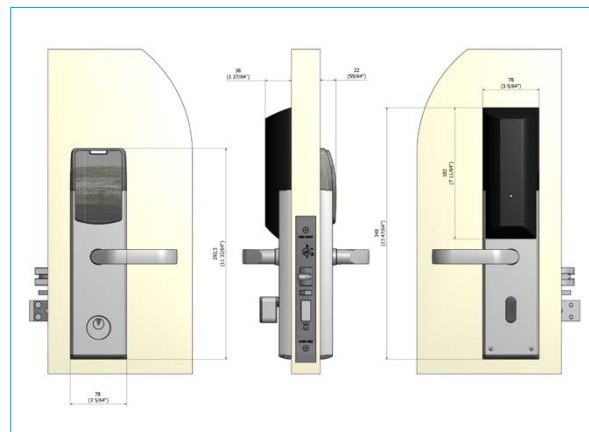

DIMENSÕES

- : Especificações RFID:
  - tecnologia 3,56MHz
  - compatível com as seguintes normas:
    - ISSO 14443 A (MIFARE incluindo Desfire)
    - ISSO 14443 B
    - ISSO 15693

ASSA ABLOY
Global Solutions

Experience a safer
and more open world