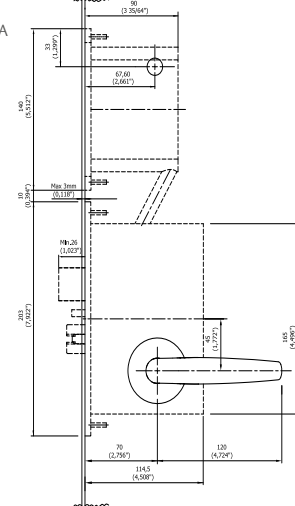

### Allure Chic

Panel inteligente con indicadores de mensajes y botón de timbre.

Allure Chic   ESPECIFICACIONES	
Dimensiones (alto x ancho x profundidad)	110 x 110 x 13 mm 4,33 x 4,33 x 0,51 pulg.
Peso	40 g
Distancia de lectura RFID	n/a
Símbolo de acceso	n/a
Botón de timbre	Botón LED en 2 colores
Número de la habitación con retroiluminación	n/a
Indicador de mensajes	LED en 3 colores
Temperatura de funcionamiento	Uso en interior exclusivamente: 5-60 °C / 41-140 °F, entorno no condensante
Condiciones de almacenamiento	0-70 °C / 32-158 °F, entorno no condensante
Material	Frontal acrílico resistente a arañazos. Base y piezas estructurales no visibles de policarbonato
Fuente/tensión de alimentación	12-24 V CC o suministrada a través del bus de la habitación
Interfaz mecánica	Soporte sujeto con tornillos, panel frontal encajado a presión
Interfaz eléctrica	Bus de habitación
Colores	Negro y blanco de forma estándar. Diseño personalizable a petición
Clasificación IP (montado)	41

Cerradura de embutir ANSI DB con cilindro

APERTURA ELECTRÓNICA

Cerradura de embutir ANSI DB sin cilindro

APERTURA MECÁNICA

Cerradura de embutir ANSI DA con cilindro

APERTURA ELECTRÓNICA

Cerradura de embutir ANSI DA sin cilindro