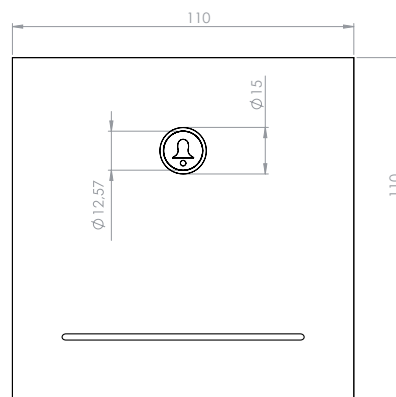

### Allure Chic

Panel inteligente con indicadores de mensajes y botón de timbre.

Allure Chic   ESPECIFICACIONES	
Dimensiones (alto x ancho x profundidad)	110 x 110 x 13 mm 4,33 x 4,33 x 0,51 pulg.
Peso	40 g
Distancia de lectura RFID	n/a
Símbolo de acceso	n/a
Botón de timbre	Botón LED en 2 colores
Número de la habitación con retroiluminación	n/a
Indicador de mensajes	LED en 3 colores
Temperatura de funcionamiento	Uso en interior exclusivamente: 5-60 °C / 41-140 °F, entorno no condensante
Condiciones de almacenamiento	0-70 °C / 32-158 °F, entorno no condensante
Material	Frontal acrílico resistente a arañazos. Base y piezas estructurales no visibles de policarbonato
Fuente/tensión de alimentación	12-24 V CC o suministrada a través del bus de la habitación
Interfaz mecánica	Soporte sujeto con tornillos, panel frontal encajado a presión
Interfaz eléctrica	Bus de habitación
Colores	Negro y blanco de forma estándar. Diseño personalizable a petición
Clasificación IP (montado)	41

## DIMENSIONES

: Unidad de puerta y marco

Panel exterior: Allure Grand, Solo o Blend

Panel exterior: Allure Chic

Imagen 1:  
Allure con cable entre la unidad de control principal y la cerradura (apertura electrónica).