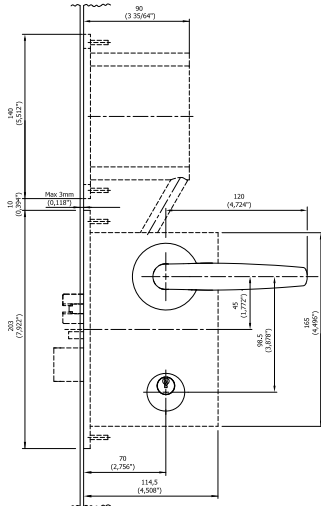

APERTURA MECÁNICA

Cerradura de embutir ANSI DB con cilindro