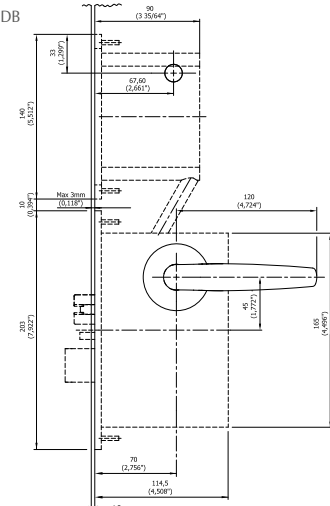

APERTURA ELECTRÓNICA

Cerradura de embutir ANSI DB sin cilindro