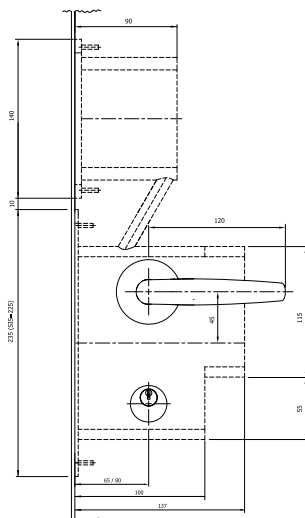

APERTURA MECÁNICA

Cerradura de embutir EURO con cilindro