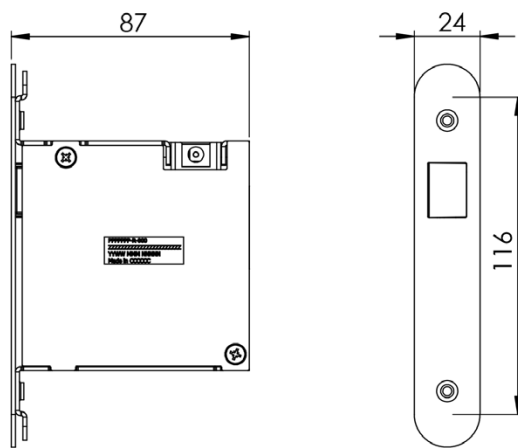

: PANELES INTERIORES