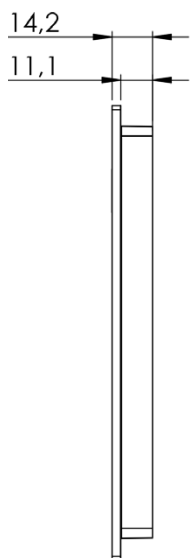

### Allure Chic

Panel inteligente con indicadores de mensajes y botón de timbre.

Allure Chic   ESPECIFICACIONES	
Dimensiones (alto x ancho x profundidad)	110 x 110 x 13 mm 4,33 x 4,33 x 0,51 pulg.
Peso	40 g
Distancia de lectura RFID	n/a
Símbolo de acceso	n/a
Botón de timbre	Botón LED en 2 colores
Número de la habitación con retroiluminación	n/a
Indicador de mensajes	LED en 3 colores
Temperatura de funcionamiento	Uso en interior exclusivamente: 5-60 °C / 41-140 °F, entorno no condensante
Condiciones de almacenamiento	0-70 °C / 32-158 °F, entorno no condensante
Material	Frontal acrílico resistente a arañazos. Base y piezas estructurales no visibles de policarbonato
Fuente/tensión de alimentación	12-24 V CC o suministrada a través del bus de la habitación
Interfaz mecánica	Soporte sujeto con tornillos, panel frontal encajado a presión
Interfaz eléctrica	Bus de habitación
Colores	Negro y blanco de forma estándar. Diseño personalizable a petición
Clasificación IP (montado)	41

## DIMENSIONES

: Unidad de puerta y marco

Panel exterior: Allure Grand, Solo o Blend

Panel exterior: Allure Chic

Imagen 1:  
Allure con cable entre la unidad de control principal y la cerradura (apertura electrónica).