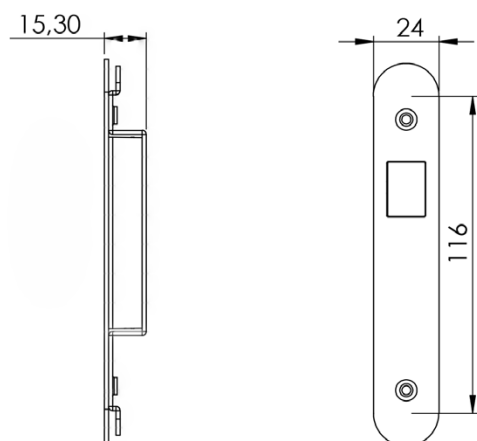

: PANELES INTERIORES