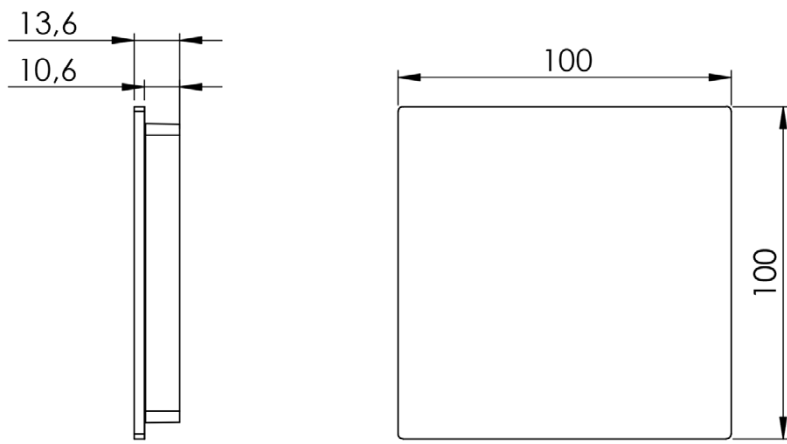

: PANELES INTERIORES