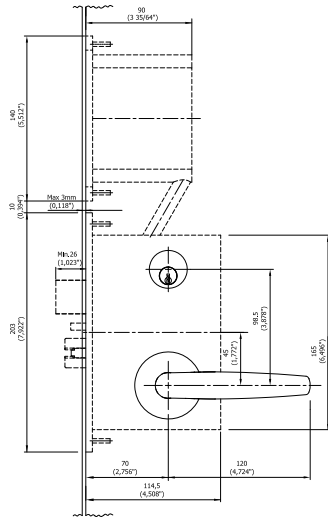

Allure Solo   ESPECIFICACIONES	
Dimensiones (alto x ancho x profundidad)	160 x 110 x 13 mm. 6,26 x 4,33 x 0,51 pulg.
Peso	133 g
Distancia de lectura RFID	10-30 mm (depende del tipo y tamaño de tarjeta)
Símbolo de acceso	LED en 3 colores
Botón de timbre	n/a
Número de la habitación con retroiluminación	n/a
Indicador de mensajes	n/a
Temperatura de funcionamiento	Uso en interior exclusivamente: 5-60 °C / 41-140 °F, entorno no condensante
Condiciones de almacenamiento	0-70 °C / 32-158 °F, entorno no condensante
Material	Frontal acrílico resistente a arañazos. Base y piezas estructurales no visibles de policarbonato
Fuente/tensión de alimentación	Alimentación suministrada a través de un solo cables desde la unidad de control principal
Interfaz mecánica	SopORTE sujeto con tornillos, panel frontal encajado a presión
Interfaz eléctrica	Cableada a la unidad de control principal. Un cable con conector
Colores	Negro y blanco de forma estándar. Diseño personalizable a petición
Clasificación IP (montada)	41

Cerradura de embutir ANSI DB con cilindro

APERTURA ELECTRÓNICA

Cerradura de embutir ANSI DB sin cilindro

APERTURA MECÁNICA

Cerradura de embutir ANSI DA con cilindro

APERTURA ELECTRÓNICA

Cerradura de embutir ANSI DA sin cilindro