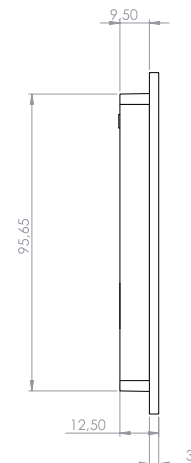

### Allure Chic

Panel inteligente con indicadores de mensajes y botón de timbre.

Allure Chic   ESPECIFICACIONES	
Dimensiones (alto x ancho x profundidad)	110 x 110 x 13 mm 4,33 x 4,33 x 0,51 pulg.
Peso	40 g
Distancia de lectura RFID	n/a
Símbolo de acceso	n/a
Botón de timbre	Botón LED en 2 colores
Número de la habitación con retroiluminación	n/a
Indicador de mensajes	LED en 3 colores
Temperatura de funcionamiento	Uso en interior exclusivamente: 5-60 °C / 41-140 °F, entorno no condensante
Condiciones de almacenamiento	0-70 °C / 32-158 °F, entorno no condensante
Material	Frontal acrílico resistente a arañazos. Base y piezas estructurales no visibles de policarbonato
Fuente/tensión de alimentación	12-24 V CC o suministrada a través del bus de la habitación
Interfaz mecánica	Soporte sujeto con tornillos, panel frontal encajado a presión
Interfaz eléctrica	Bus de habitación
Colores	Negro y blanco de forma estándar. Diseño personalizable a petición
Clasificación IP (montado)	41

## DIMENSIONES

: Unidad de puerta y marco

Panel exterior: Allure Grand, Solo o Blend

Panel exterior: Allure Chic

Imagen 1:  
Allure con cable entre la unidad de control principal y la cerradura (apertura electrónica).