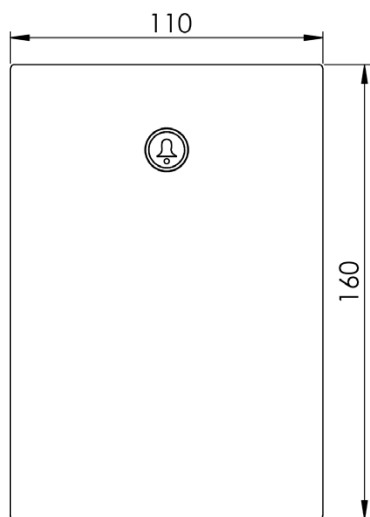

DIMENSIONES

: Unidad de puerta y marco

Panel exterior: Allure Grand, Solo o Blend

Panel exterior: Allure Chic