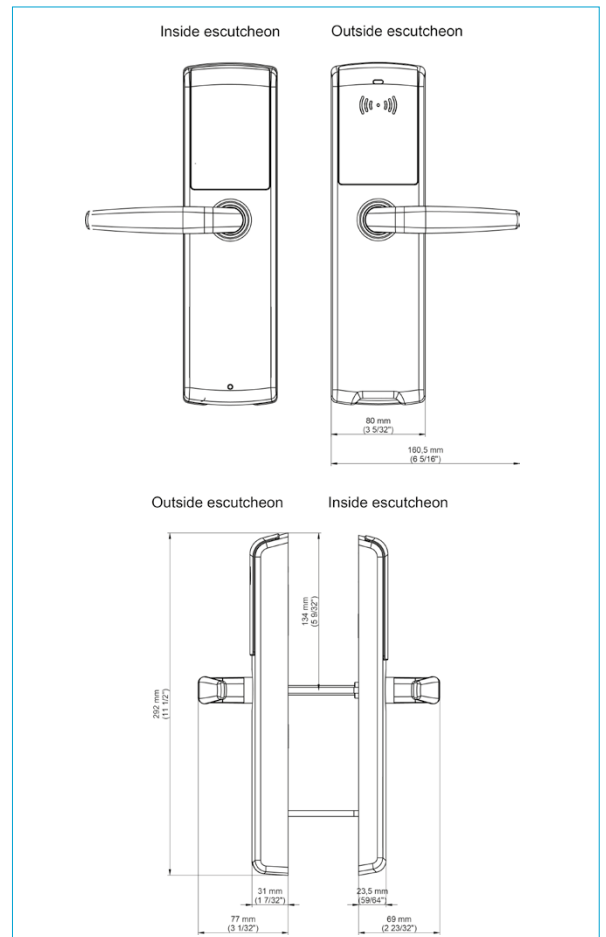

DIMENSIONES

ASSA ABLOY
Global Solutions

Experience a safer
and more open world