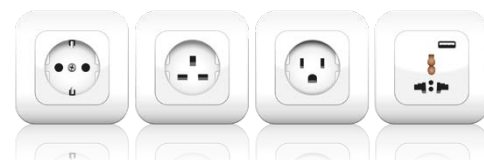

Doté d'une façade soyeuse et stylisée et d'un clavier haute technologie rétroéclairé bleu néon (numérique uniquement), équipé de l'exceptionnelle plate-forme pour coffre-fort d'Elsafe, Infinity II apporte à chaque chambre une richesse encore inégalée à ce jour.

ASSA ABLOY
Global Solutions

Experience a safer
and more open world

CARACTÉRISTIQUES

Elsafe Service Tools

Une tablette de service ou un ordinateur portable est utilisé avec un câble d'interface et un code de service unique. L'outil de service utilise également un logiciel appelé SafeLink pour Windows pour synchroniser la programmation entre les outils de service et les coffres-forts. Par exemple, télécharger des programmes, modifier les paramètres ou transférer des données vers les coffres-forts électroniques.

Outlets

Prise de courant interne en option de différents types (EU, UK, US ou Universal avec USB).

PinKey

PinKey est une clé électronique sécurisée qui permet une remise à zéro du code et la gestion des coffres Elsafe.