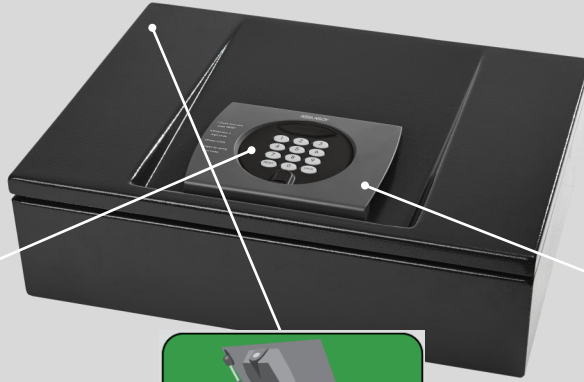

Elsafe Zenith Drawer

エルセーフ ゼニスドロワータイプ

ゼニスとはゲストの大切な貴重品を守る電子金庫です。世界最高レベルの認証システムにより制御されています。開錠履歴等のレポートも保存され外部出力で印刷することも可能です。ゼニスは客室のスタイルやニーズに合わせサイズ、モデルを用意しています。

仕様

- : 最新500回の解錠履歴
- : フラッシュメモリー仕様
- : アメリカ障害者対応キーパッド仕様
- : 4桁のプッシュボタン式
- : グリーンLEDディスプレイナンバー表示
- : 単三アルカリ乾電池5本式
(1年半～2年※使用頻度による)
- : ディスプレー電池切れ警告
- : 簡易電池交換式
- : スプリング式ドア
- : 17インチラップトップ収納 (特定モデル)
- : コード化されたデータにて管理
- : 不正解錠防止機能
- : 庫内LEDライト有
- : 庫内マット有
- : 簡易メンテナンス
- : 18mmのデットボルト式
- : 上開きタイプは油圧アームにより、スムーズで安全な扉の動きが保証されます。
- : プルアウト (引き出しタイプ) はセルフクロージング仕様、滑らかで安全な引き出しレールを採用しています。
- : シリンダー無し
(シリンダーを無くすことによりセキュリティを強化。)

オプション

- : 不正解錠アラーム
- : カラーオプション (ベージュ、白)
- : 庫内アウトレット (近くにAC電源必要)

製品仕様

不正解錠に対して高いセキュリティを提供します。

安全スムーズに扉開閉する油圧アームを採用しております。

扉を開けずに安易に電池交換が可能。また内部メモリーは消去されません。

セーフリンクソフトウェア

解錠、履歴、使用管理、金庫設定等で使用。

ソフトウェア

サービスタブレット

サービスケーブル

電子キー

電子解錠するマスターキー。電源供給も可能。

庫内アウトレット (オプション)

庫内に充電用コンセント付けることができます。
※金庫設置場所付近にAC電源が必要となります。

	ダークグレー (標準)	アイボリー (オプション)	ホワイト (オプション)
本体、フレーム	ダークグレー	アイボリー	ホワイト
キーパッド	ブラック	ブラック	ブラック
参考			