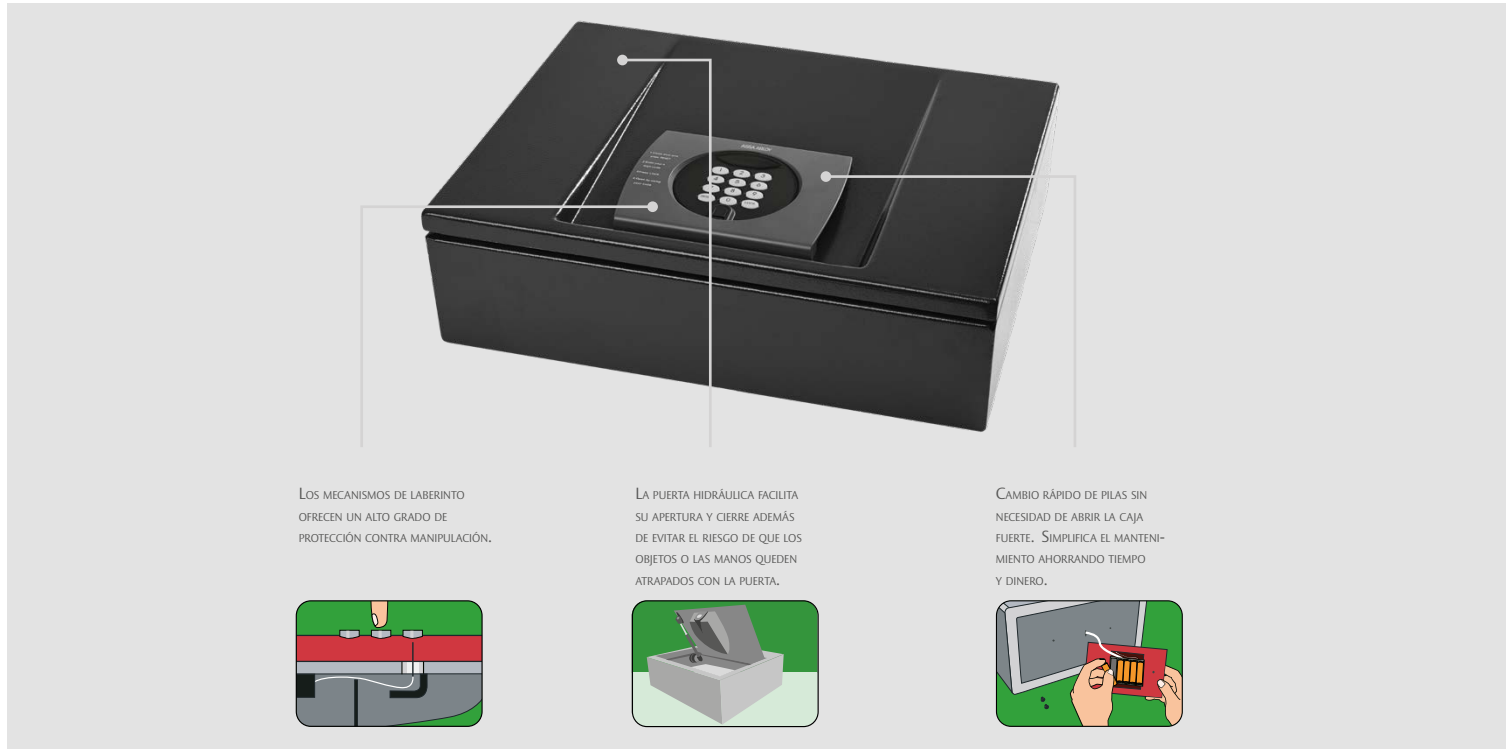

ESPECIFICACIONES

LOS MECANISMOS DE LABERINTO OFRECEN UN ALTO GRADO DE PROTECCIÓN CONTRA MANIPULACIÓN.

LA PUERTA HIDRÁULICA FACILITA SU APERTURA Y CIERRE ADEMÁS DE EVITAR EL RIESGO DE QUE LOS OBJETOS O LAS MANOS QUEDEN ATRAPADOS CON LA PUERTA.

CAMBIO RÁPIDO DE PILAS SIN NECESIDAD DE ABRIR LA CAJA FUERTE. SIMPLIFICA EL MANTENIMIENTO AHORRANDO TIEMPO Y DINERO.

Elsade Service Tools

Se compone de una tableta de servicio o una computadora a portátil con un cable de interfaz y un código de servicio exclusivo. Elsafe Service Tools también utiliza el software SafeLink para Windows para sincronizar la programación entre las herramientas de servicio y las cajas fuertes. Por ejemplo, cargar programas, cambiar configuraciones o transferir datos a las cajas fuertes.