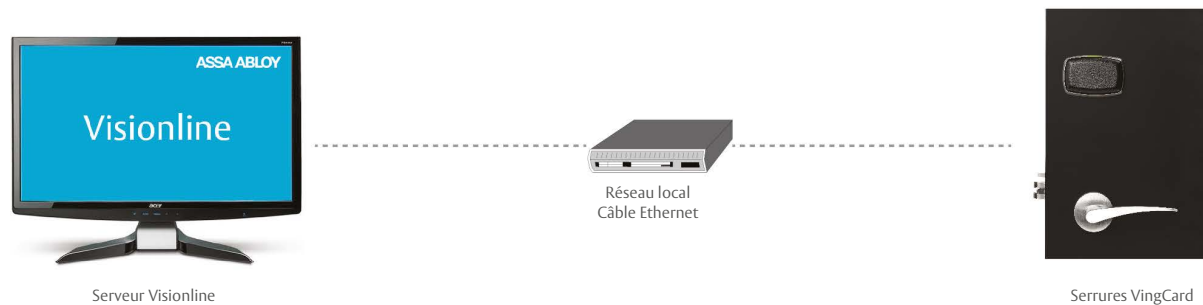

Option 3 : Visionline Wired

Visionline Wired est la deuxième alternative à une solution en ligne, et la mieux adaptée aux nouveaux projets de construction. Visionline Wired communique via le réseau Ethernet existant de votre établissement.

Architecture réseau

- : Serrures électroniques avec communications Ethernet avec le serveur Visionline.
- : Serrure alimentée par Ethernet (PoE, Power over Ethernet).
- : Utilise le réseau Ethernet existant de l'établissement ou un réseau dédié, selon vos préférences.

Réseau local

Caractéristiques de Visionline Wired

- : Fonctionnement sans piles.
- : Améliore les initiatives écologiques.
- : Utilise le réseau existant.
- : Accès aux historiques de vérification, alarmes et événements via le réseau.
- : Prise en charge des changements de chambre et des prolongations de séjour sans passer par la réception.
- : Annulation à distance de cartes-clés.
- : Réactivité.
- : Mobile Access.