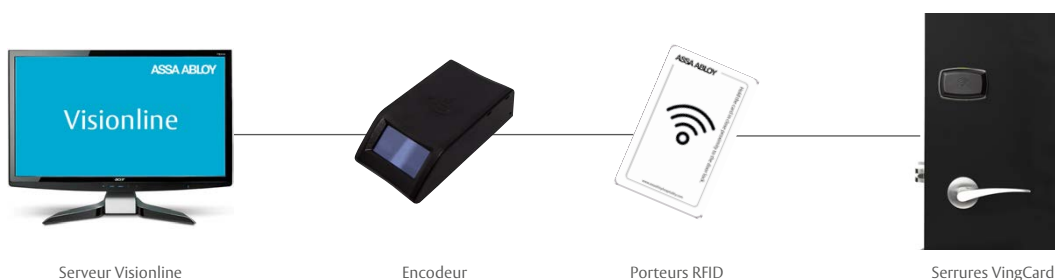

CARACTÉRISTIQUES

- : Activation automatique de la carte-clé lors de l'enregistrement.
- : Compatible Mobile Access.
- : Période de validation : les cartes-clés sont automatiquement désactivées lorsque le client restitue la chambre.
- : Différentes alarmes : créez des alarmes personnalisées, déclenchées par des événements dans votre établissement.
- : Gestion en ligne des chambres : bloquez les utilisateurs, révoquez les accès, réattribuez les chambres, etc.
- : Intégration au système : étendez le système pour inclure d'autres solutions produit.
- : Rapports personnalisés : définissez les critères à créer dans le rapport.
- : Carte de paiement : utilisez la même carte-clé comme méthode de paiement dans les restaurants, magasins, etc.
- : Compteur : utilisez des compteurs pour limiter le nombre d'accès de vos clients à certains endroits – par exemple, 10 accès à la piscine.

ASSA ABLOY
Global Solutions

Experience a safer
and more open world

OPTIONS DE VISIONLINE

Option 1 : Visionline Offline

Visionline Offline est une solution qui ne nécessite aucune connexion réseau aux serrures, mais propose néanmoins de nombreuses fonctionnalités différentes. Toutes les informations d'accès sont stockées de façon sécurisée sur la carte-clé.