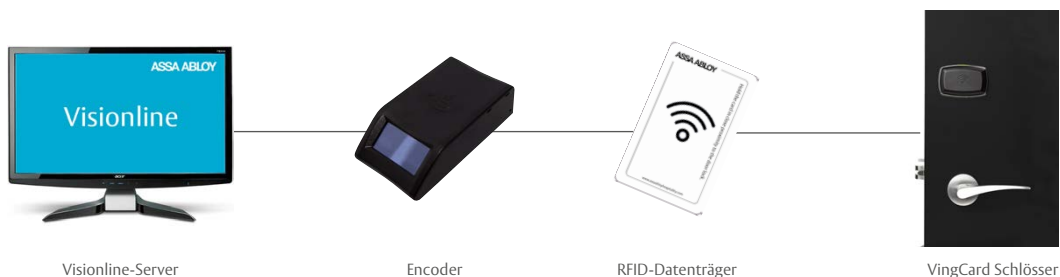

Option 1: Visionline Offline

Visionline Offline ist eine Lösung, die ohne Netzwerk funktioniert und zugleich eine große Vielfalt an Leistungsmerkmalen bietet. Alle Zugangsdaten werden sicher in der Schlüsselkarte gespeichert.

Funktionen:

- : Ereignisprotokolle auf Karten.
- : Maßgeschneiderte Berichte.
- : Auto-Update-Stationen, um Zimmer zu vergeben, Karten zu aktualisieren und zu überprüfen.
- : Verschiedene Alarmer.
- : Zugang zu bestimmten Bereichen sperren.
- : Mobile Access.

Option 2: Visionline Wireless

Visionline Wireless ist eine von zwei Alternativen für eine Online-Lösung in Ihrem Hotel und am besten für vorhandene Hotels sowie für Nachrüstungen und neue Projekte geeignet. Visionline Wireless kommuniziert über ein hochsicheres ZigBee-Netzwerk.

Architektur des Netzwerks

- : Elektronikschlösser und Safes mit RF-Endknoten kommunizieren mit dem Visionline-Server durch ein ZigBee-Netzwerk.
- : Gateways, die mit dem Ethernet des Hotels verbunden sind, für direkte Kommunikation mit dem Visionline-Server.
- : Router für die Übertragung der Kommunikation zwischen Schlössern/Safes und Gateways.