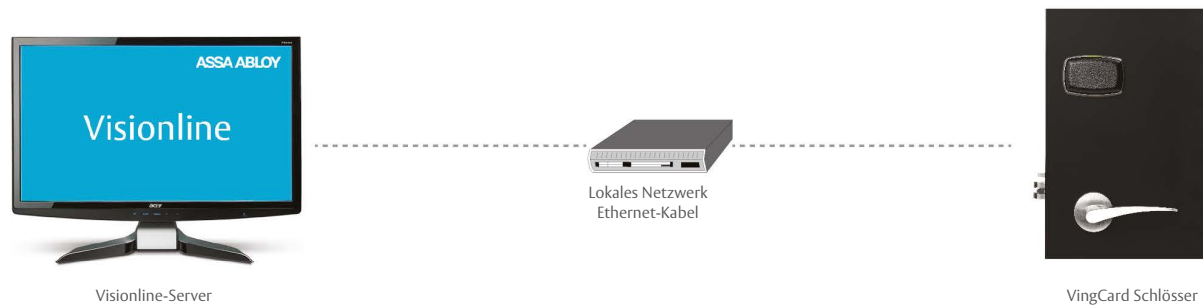

Option 3: Visionline Wired

Visionline Wired ist die zweite Alternative für eine Online-Lösung und am besten für Neubauprojekte geeignet. Visionline Wired kommuniziert durch das vorhandene Ethernet in Ihrem Gebäude.

Architektur des Netzwerks

- : Elektronikschlösser mit Ethernet-Kommunikation zum Visionline-Server.
- : Durch Power over Ethernet (PoE) versorgtes Schloss.
- : Nutzt das vorhandene Ethernet-Netzwerk im Gebäude oder ein spezielles Netzwerk, falls gewünscht.

Lokales Netzwerk

Vorteile von Visionline Wired

- : Kein Bedarf an Batterien.
- : Umweltfreundliche Lösung.
- : Nutzt vorhandenes Netzwerk.
- : Ereignisprotokolle, Alarme und Ereignisse über Netzwerk.
- : Support für Zimmerwechsel und Aufenthaltsverlängerung ohne Besuch an der Rezeption.
- : Fernstornierung von Schlüsselkarten.
- : Schnelle Reaktion.
- : Mobile Access.