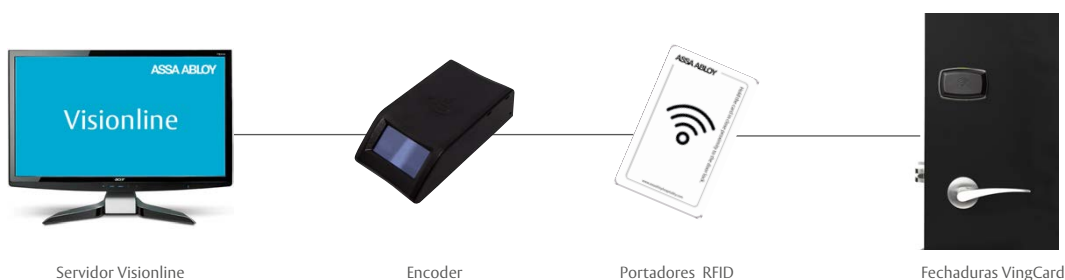

CARACTERÍSTICAS

- : Cartão de Acesso automaticamente ativado no check-in
- : Compatível com Acesso Móvel
- : Período de Validação: cartões de acesso são automaticamente desativados no check out
- : Estação de Atualização de Cartões: no cenário off-line os hóspedes podem usar automaticamente a estação de atualização de cartão para atualizar o cartão e adquirir um número de apartamento.
- : Alarmes variados: crie alarmes personalizados disparados por eventos na sua propriedade.
- : Gerenciador de Apartamento Online: bloqueia usuários, cancela acesso, renomeia os apartamentos, etc ...
- : Integração de Sistema: adicionar ao sistema para incluir outra solução do produto.
- : Relatório Personalizado: define critério para criar no relatório.
- : Pagamento com cartão; use o mesmo cartão de acesso como método de pagamento em restaurantes, shoppings, etc...
- : Contador: use o contador para limitar o número de vezes que os hóspedes podem acessar certas áreas, ex. 10 visitas a piscina.

ASSA ABLOY
Global Solutions

Experience a safer
and more open world

Opção 1: Visionline Offline

Visionline Offline é uma solução do qual não requer nenhuma rede conectada as fechaduras mas continua oferecendo uma vasta gama de recursos. Todas as informações de acessos são armazenadas seguramente no cartão magnético.