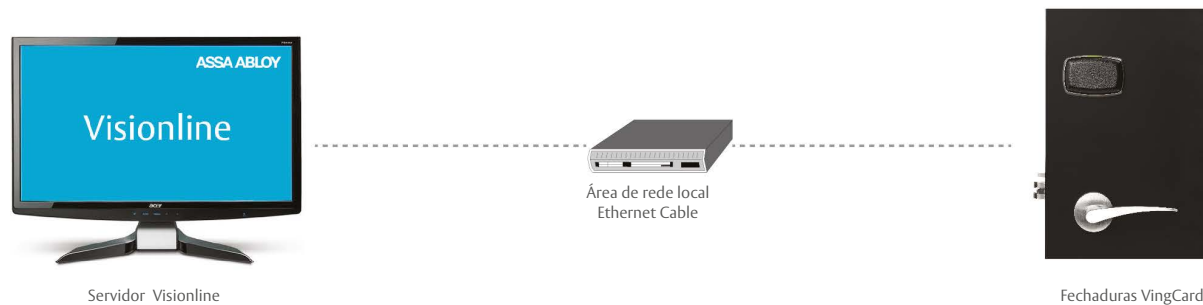

Opção 3: Visionline Cabeado

Visionline Cabeado é uma segunda alternativa para uma solução online e mais apropriada para novos projetos de construção.

Arquitetura de Rede

- : Fechaduras eletrônicas com comunicação Ethernet ao servidor Visionline.
- : Fechadura alimentada através Power over Ethernet (PoE)
- : Usa a rede Ethernet existente na propriedade ou uma rede dedicada, se preferido.

Rede local

Benefícios do Visionline Cabeado

- : Não há necessidade de pilhas.
- : Melhora programa de iniciativa verde.
- : Utiliza rede existente.
- : Rastreamento de auditoria, alarmes e eventos sobre rede.
- : Suporte para mudança de apartamento e permanência estendida sem visitação a recepção.
- : Cancelamento remoto dos cartões magnéticos.
- : Resposta rápida.