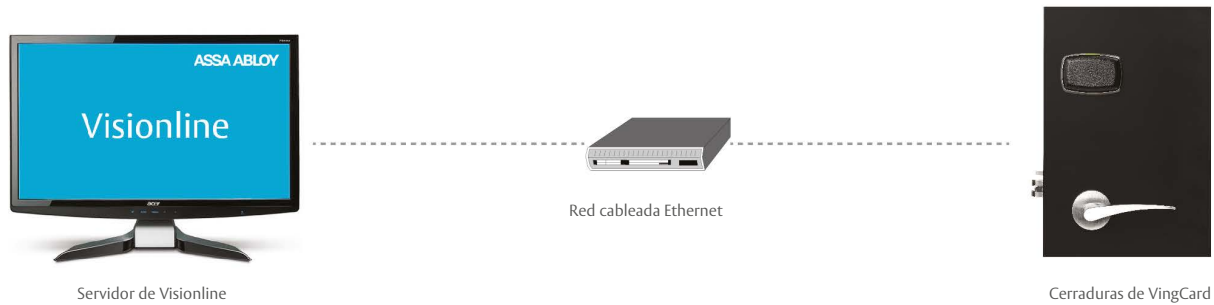

Opción 3: Visionline Wired

Visionline Wired es la otra solución en línea disponible y la más adecuada para nuevos proyectos. Visionline Wired se comunica a través de la red Ethernet existente de las instalaciones.

Arquitectura de red

- : Cerraduras electrónicas que se comunican a través de Ethernet con el servidor de Visionline.
- : Alimentación eléctrica de cerraduras a través de Ethernet (Power over Ethernet, PoE).
- : Uso de la red Ethernet existente en las instalaciones o de una red dedicada, si se prefiere.

Red de área

Características de Visionline Wired

- : No se requieren baterías.
- : Mejora el programa de iniciativas ecológicas.
- : Usa la red existente.
- : Registros de auditoría, alarmas y eventos a través de la red.
- : Asistencia en la habitación y prolongación de estancias sin necesidad de acudir a recepción.
- : Cancelación de tarjetas remota.
- : Respuesta rápida.
- : Mobile Access.