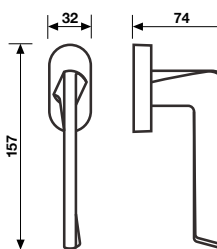

H 1039 F RS-41

Movimento
4 scatti
Movement
4 click positions

Oro lucido	277042	-	-	2
Cromsatin/Cromo	273020	-	-	2

A richiesta: disponibile il movimento 30-35-45-50 mm
On request: available also for spindle length 30-35-45-50 mm

A richiesta: disponibile il movimento 8 scatti per la microventilazione (solo la misura 41 mm)
On request: available also 8 click positions (only spindle length 41 mm)

In abbinamento
sono disponibili
In combination with

K 1121 / K 1121 Y
K 1713 / K 1713 Y
K 1145 / K 1145 Y
K 1704 R6-7-8 50 BZG - 85
K 1704 RS6-7-8 50 BZG - 85
K 1123 RG6-7-8 50 BZG - 75

Bocchetta / Escutcheon
Bocchetta per RG8 / Escutcheon for RG8
Bocchetta stretta / Narrow Escutcheon
Chiusura privacy BZG / Bathroom privacy set
Chiusura privacy BZG / Bathroom privacy set
Chiusura privacy BZG per RG8 / Bathroom privacy set for RG8

pag. 58
pag. 54
pag. 56
pag. 68
pag. 69
pag. 67