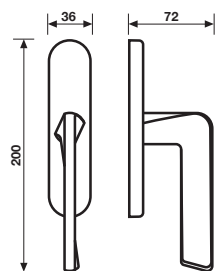

Materiale Ottone
Material Brass

Dimensioni Sizes	Codice Code	Finitura Finish	EAN R8	EAN R7	EAN RG8	
---------------------	----------------	--------------------	--------	--------	---------	--

Oro lucido	276519	718464	288284	1 coppia/pair
Cromsatin/Cromo	272948	314594	693471	1 coppia/pair

* = EAN e prezzo su richiesta - = non disponibile
* = EAN code and price on request - = not available

Specifiche spessori porta/lunghezza quadro, pag. 87
For specifications of door thicknesses and spindle lengths, see page 87

A richiesta: disponibile il movimento 30-35-45-50 mm
On request: available also for spindle length 30-35-45-50 mm

A richiesta: disponibile il movimento 8 scatti per la microventilazione (solo la misura 41 mm)
On request: available also 8 click positions (only spindle length 41 mm)