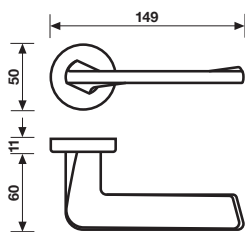

Materiale Ottone
Material Brass

Dimensioni Sizes	Codice Code	Finitura Finish	EAN R8	EAN R7	EAN RG8	
---------------------	----------------	--------------------	--------	--------	---------	--

Oro lucido	276519	718464	288284	1 coppia/pair
Cromsatin/Cromo	272948	314594	693471	1 coppia/pair

* = EAN e prezzo su richiesta - = non disponibile
* = EAN code and price on request - = not available

Specifiche spessori porta/lunghezza quadro, pag. 87
For specifications of door thicknesses and spindle lengths, see page 87

A richiesta: disponibile il movimento 30-35-45-50 mm
On request: available also for spindle length 30-35-45-50 mm

A richiesta: disponibile il movimento 8 scatti per la microventilazione (solo la misura 41 mm)
On request: available also 8 click positions (only spindle length 41 mm)