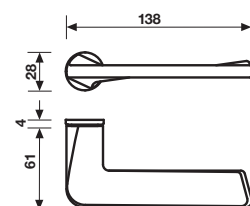

GL8

Oro lucido	-	*	-	1 coppia/pair
Cromsatin/Cromo	-	*	-	1 coppia/pair

* = EAN e prezzo su richiesta - = non disponibile
* = EAN code and price on request - = not available

Specifiche spessori porta/lunghezza quadro, pag. 87
For specifications of door thicknesses and spindle lengths, see page 87