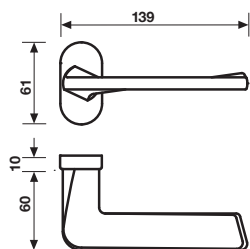

Oro lucido	711502	*	*	1 coppia/pair
Cromsatin/Cromo	710338	*	*	1 coppia/pair

Oro lucido	710345	*	*	1 coppia/pair
Cromsatin/Cromo	312866	*	*	1 coppia/pair