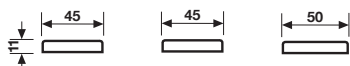

Oro lucido	711502	*	*	1 coppia/pair
Cromsatin/Cromo	710338	*	*	1 coppia/pair